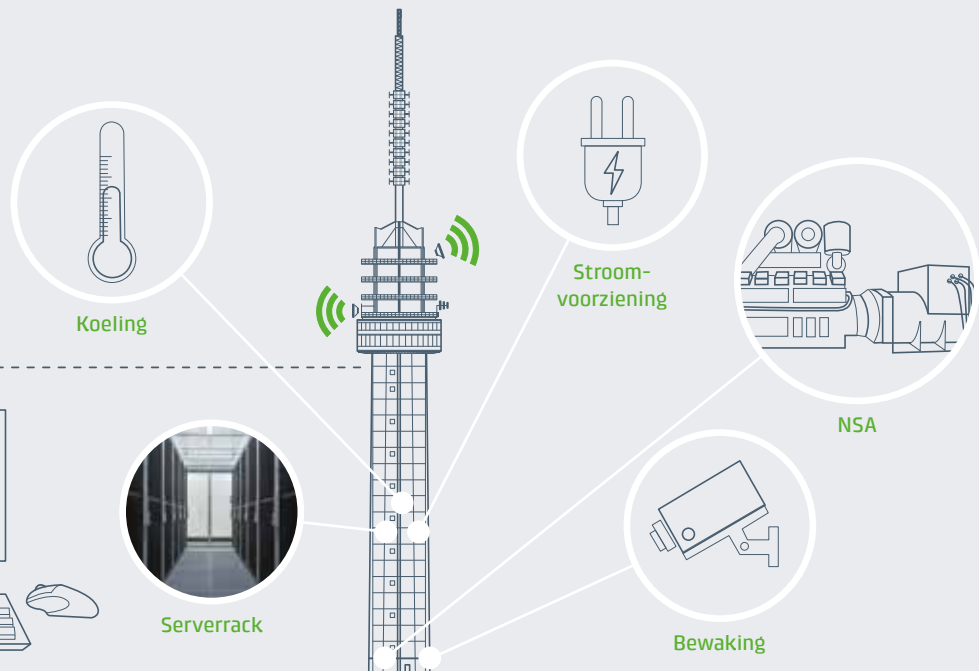

Uw datacenter volgens de laatste stand van de techniek

De Alticom datacenters zijn per verdieping compact en modulair opgezet. Daardoor kunnen we ze steeds inrichten volgens de laatste stand van de techniek en afstemmen op uw specifieke wensen.

Slim (maar royaal) ingericht

We denken graag vooruit. Het dienstenpakket van Alticom Datacenters zit in een ruim jasje. Zo beschikken we over serverkasten van 80 centimeter breed in plaats van de gebruikelijke 60 centimeter. En dan ook nog 100 cm diep. Bovendien anticiperen we nu al op de groter wordende energiedichtheid (W/M²), zodat uw servers ook in de toekomst verzekerd zijn van voldoende energie. Zo kunt u zelfs tot 20 KW per rack geleverd krijgen indien u dat zou wensen. Dankzij de kleinschaligheid van de datacenter vloeren zijn wij continu in staat de laatste techniek te integreren.

Vanaf 8 racks uw eigen verdieping

In de mediatorens zijn de verdiepingen ingericht als volledig autonome datacenters met 12 á 16 server racks conform TIER 3+ normering. Vanaf 8 racks kunt u bij Alticom al over een Private Suite in de vorm van een eigen verdieping beschikken. Mocht u echter minder racks nodig hebben, maar wel uw eigen ruimte wensen, dan is een Private Cage uiteraard ook een van de mogelijkheden.

Vrijheid in de keuze van uw carrier

Alticom Datacenters is carrier neutraal. U kiest zelf bij wie u uw verbindingen afneemt. Wij leveren advies en support bij het op maat maken van uw verbinding.

Een innovatieve koelingsmethode

Door de toepassing van innovatieve koeloplossingen, waaronder direct free air cooling behoort onze Efficiency (PUE) tot de beste van Europa. Alticom koelt de ict apparatuur op basis van het cold corridor principe. Alticom conformeert zich aan de specificaties voor datacenter temperatuur en luchtvochtigheid toleranties volgens ASHRAE TC9.2.

Server racks van 1KW tot 20KW

Doordat elk server rack standaard wordt voorzien van een A en B feed op basis van een 32A drie fase CEE contrastekker, kunnen wij elke klantvraag bedienen. Dit zonder aanpassingen te doen aan de infrastructuur. Beide feeds zijn aangesloten achter een redundante UPS op basis van double conversion. Hierdoor bent u verzekerd van een constante en gecontinueerde spanning op beide feeds.