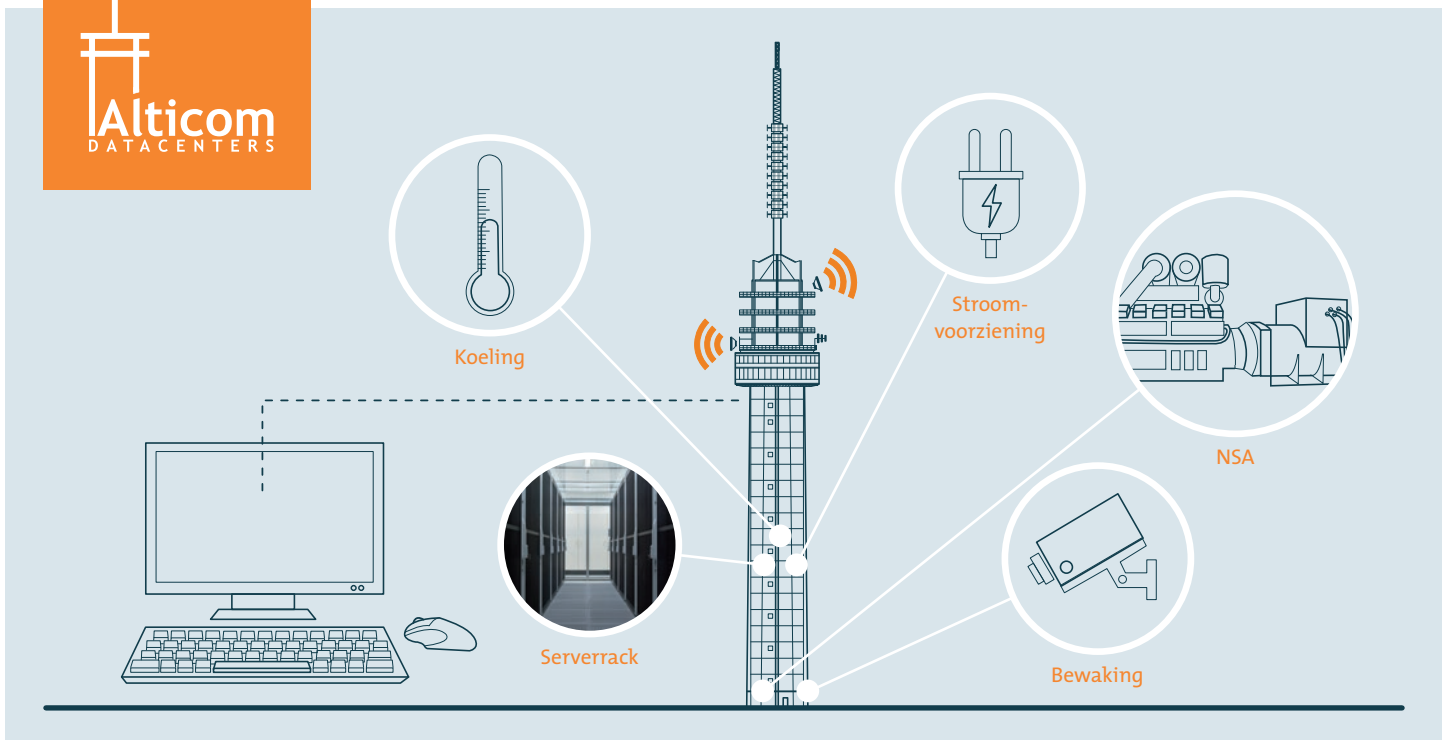

Uw datacenter volgens de laatste stand van de techniek

De Alticom datacenters zijn per verdieping compact en modulair opgezet. Daardoor kunnen we ze steeds inrichten volgens de laatste stand van de techniek en afstemmen op uw specifieke wensen.

Slim (maar royaal) ingericht

We denken graag vooruit. Het dienstenpakket van Alticom Datacenters zit in een ruim jasje. Zo beschikken we over serverkasten van 80 centimeter breed in plaats van de gebruikelijke 60 centimeter. En dan ook nog 100 cm diep. Bovendien anticiperen we nu al op de groter wordende energiedichtheid (W/M²), zodat uw servers ook in de toekomst verzekerd zijn van voldoende energie. Zo kunt u zelfs tot 20 KW per rack geleverd krijgen indien u dat zou wensen. Dankzij de kleinschaligheid van de datacenter vloeren zijn wij continu in staat de laatste techniek te integreren.

Vanaf 8 racks uw eigen verdieping

In de mediatorens zijn de verdiepingen ingericht als volledig autonome datacenters met 12 á 16 server racks conform TIER 3+ normering. Vanaf 8 racks kunt u bij Alticom al over een Private Suite in de vorm van een eigen verdieping beschikken. Mocht u echter minder racks nodig hebben, maar wel uw eigen ruimte wensen, dan is een Private Cage uiteraard ook een van de mogelijkheden.

Vrijheid in de keuze van uw carrier

Alticom Datacenters is carrier neutraal. U kiest zelf bij wie u uw verbindingen afneemt. Wij leveren advies en support bij het op maat maken van uw verbinding.

Een innovatieve koelingsmethode

Door de toepassing van innovatieve koeloplossingen, waaronder direct free air cooling behoort onze Efficiency (PUE) tot de beste van Europa. Alticom koelt de ict apparatuur op basis van het cold corridor principe. Alticom conformeert zich aan de specificaties voor datacenter temperatuur en luchtvochtigheid toleranties volgens ASHREA TC9.2.

Server racks van 1KW tot 20KW

Doordat elk server rack standaard wordt voorzien van een A en B feed op basis van een 32A drie fase CEE contrastekker, kunnen wij elke klantvraag bedienen. Dit zonder aanpassingen te doen aan de infrastructuur. Beide feeds zijn aangesloten achter een redundante UPS op basis van double conversion. Hierdoor bent u verzekerd van een constante en gecontinueerde spanning op beide feeds.